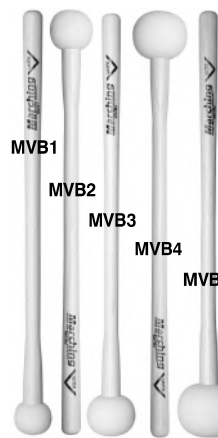

Gospel SERIES

Wood Tip	MAP
VGS5AW • Gospel 5A.....	12.49
VGS5BW • Gospel 5B.....	12.49
VGSFW • Gospel Fusion.....	12.49

Timbale Sticks

Timbale Sticks	MAP
VHT12 • 1/2 Stick Hickory.....	7.49
VHT38 • 3/8 Stick Hickory.....	7.49
VHT716 • 7/16 Stick Hickory.....	7.49

Marching

Marching Sticks	MAP
MV2 • MV2 Marching Sticks.....	12.99
MV4 • MV4 Marching Sticks.....	12.99
MV7 • MV7 Marching Sticks.....	12.99
MV20 • MV20 Marching Sticks.....	12.99

Bass Drum Mallets	MAP
MVB1 • MVB1 BD Mallet.....	67.05
MVB2 • MVB2 BD Mallet.....	68.44
MVB3 • MVB3 BD Mallet.....	80.89
MVB4 • MVB4 BD Mallet.....	92.09
MVB5 • MVB4 BD Mallet.....	102.04