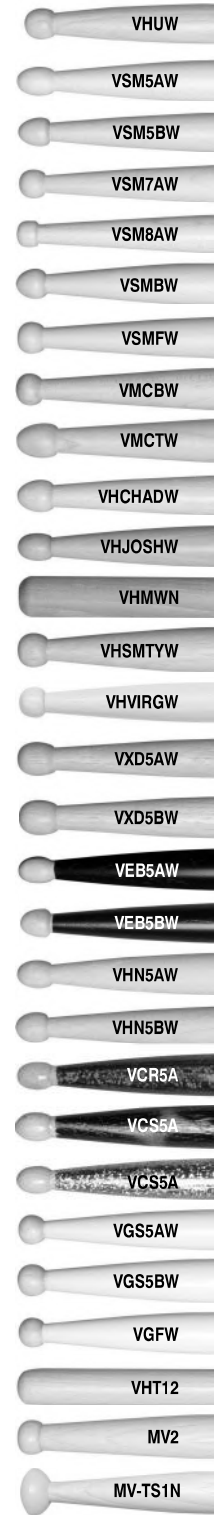

American Hickory

Wood Tip	MAP
VH1AW • 1A.....	12.49
*VH2BW • 2B.....	12.49
*VH3AW • Fatback 3A.....	12.49
*VH5AW • Los Angeles 5A.....	12.49
*VH5BW • 5B.....	12.49
*VH7AW • Manhattan 7A.....	12.49
VH8AW • 8A.....	12.49
*VHFW • Fusion.....	12.49
VHHSW • Studio.....	12.49
VHHW • Hammer.....	12.49
VHHBW • Heartbeater.<i>NEW</i>.....	12.49
VHJZRW • Jazzride.....	12.49
VHNOJW • New Orleans Jazz.....	12.49
*VHP5AW • Power 5A.....	12.49
VHP5AAW • Power 5A w/Acorn Tip.....	12.49
VHP5BW • Power 5B.....	12.49
VHPHW • Power House.....	12.49
VHPRW • Pro Rock.....	12.49
VHRECW • Recording.....	12.49
VHMTRXW • Matrix..... <i>NEW</i>.....	12.49
VHRW • Rock.....	12.49
VHS9W • SD9.....	12.49
VHSEW • Session.....	12.49
VHSHW • Shedder.....	12.49
VHSJW • Super Jazz.....	12.49
VHSRW • Sweetride.....	12.49
VHPTRW • Phat Ride.....	12.49
VHT7AW • Traditional 7A.....	12.49
VHUW • Universal Wood Tip.....	12.49
VHWS • West Side.....	12.49
VH55AA • 55AA.....	12.49
VH55BB • 55BB.....	12.49
VH52JW • 52nd St. Jazz.....	12.49
VH5WINGW • Swing.....	12.49
VHHITW • Hitmaker..... <i>NEW</i>.....	12.49
VH7AS • 7A Stretch..... <i>NEW</i>.....	12.49
VH5AS • 5A Stretch..... <i>NEW</i>.....	12.49

Nylon Tip	MAP
VH1AN • 1AN.....	12.99
*VH2BN • 2B.....	12.99
VH3AN • Fatback 3A.....	12.99
*VH5AN • Los Angeles 5A.....	12.99
*VH5BN • 5B.....	12.99
VH7AN • Manhattan 7A.....	12.99
*VHFN • Fusion.....	12.99
VHNOJN • New Orleans Jazz.....	12.99
VHP5AN • Power 5A.....	12.99
VHP5BN • Power 5B.....	12.99
VHPRN • Pro Rock.....	12.99
VHRN • Rock.....	12.99
VHT7AN • Traditional 7A.....	12.99
VH5WINGN • Swing.....	12.99